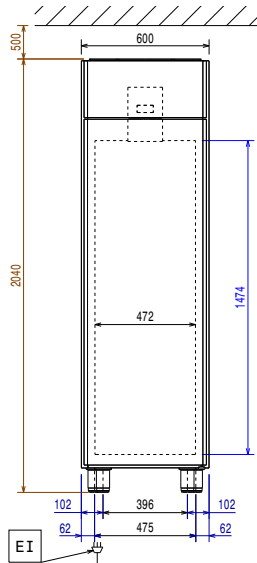

Front

Sida

EI = Elektrisk anslutning
RI = Anslutning centralkyla
RO = Anslutning centralkyla

Topp

Elektricitet

Spänning:	691342 (PS04F1FRCO2)	220-240 V/1 ph/50/60 Hz
Effekt, max:		0.16 kW

Viktig information

Bruttokapacitet	470 liter
Gångjärn:	Höger sida
Yttermått, bredd	600 mm
Yttermått, djup	700 mm
Yttermått, djup med dörrar öppna:	1226 mm
Yttermått, höjd	2040 mm
Antal och typ av dörrar:	1 heldörr
Inre dimensioner (bredd):	472 mm
Inre dimensioner (djup):	582 mm
Inre dimensioner (höjd):	1474 mm
Höjjustering:	15/40 mm
Antal och storlek av galler (ingår):	5 - 520x442
Material utvändigt:	304 AISI
Material invändigt:	304 AISI
Antal positioner och delning:	44; 22 mm

Kyldata

Kontroll typ:	digital
Kondenseringstemperatur	55 °C
Köldmedium typ:	R744
Typ av avfrostning	elektrisk
Kyleffekt:	654 W
Kyleffekt vid förångningstemperatur:	-30 °C
Kondenseringstemperatur:	55 °C
Max. omgivningstemperatur:	43 °C
Anslutning, centralkyla utlopp:	8 mm
Anslutning, centralkyla in:	8 mm
*OBS! :	Kyleffekt beräknad med max 15 meter rör

Certifieringar ISO

ISO Standards:	ISO 9001; ISO 14001; ISO 45001; ISO 50001