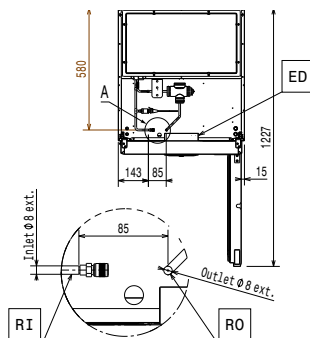

Topp

Elektricitet

Spänning:	691342 (PS04F1FRCO2)	220-240 V/1 ph/50/60 Hz
Effekt, max:		0.16 kW

Viktig information

Bruttokapacitet	470 liter
Gångjärn:	Höger sida
Yttermått, bredd	600 mm
Yttermått, djup	700 mm
Yttermått, djup med dörrar öppna:	1226 mm
Yttermått, höjd	2040 mm
Antal och typ av dörrar:	1 heldörr
Inre dimensioner (bredd):	472 mm
Inre dimensioner (djup):	582 mm
Inre dimensioner (höjd):	1474 mm
Höjjustering:	15/40 mm
Antal och storlek av galler (ingår):	5 - 520x442
Material utvändigt:	304 AISI
Material invändigt:	304 AISI
Antal positioner och delning:	44; 22 mm

Kyldata

Kontroll typ:	digital
Kondenseringstemperatur	55 °C
Köldmedium typ:	R744
Typ av avfrostning	elektrisk
Kyleffekt:	654 W
Kyleffekt vid förångningstemperatur:	-30 °C
Kondenseringstemperatur:	55 °C
Max. omgivningstemperatur:	43 °C
Anslutning, centralkyla utlopp:	8 mm
Anslutning, centralkyla in:	8 mm
*OBS! :	Kyleffekt beräknad med max 15 meter rör

Certifieringar ISO

ISO Standards:	ISO 9001; ISO 14001; ISO 45001; ISO 50001