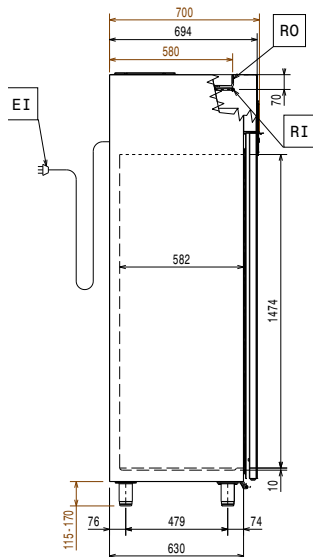

Sida

EI = Elektrisk anslutning
RI = Anslutning centralkyla
RO = Anslutning centralkyla